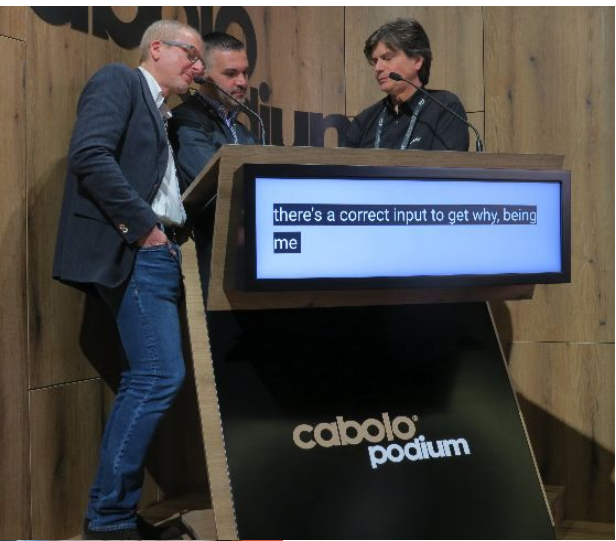

INPUT

schermo touch 24"
integrato con supporto
completo Windows

display con
sottotitolazione/traduzione
real time

NEW

cabolo[®] camera

CABOLO Camera è una telecamera PTZ HD di livello professionale, potente ed economica, con zoom 20x, 3G-SDI, HDMI, USB IN SYNC e streaming IP.