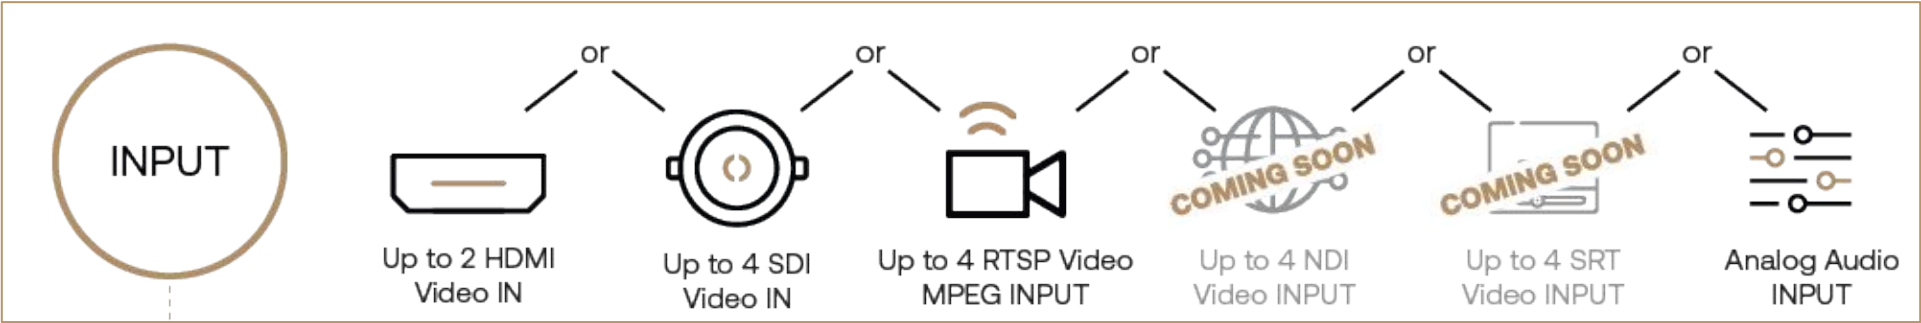

L'output è un flusso video con i sottotitoli integrati da rilanciare in sala e verso fonti esterne, oppure un sottotitolo chroma key.

Dotazione

CABOLO Subtitle

- Software CABOLO integrato su hardware Intel
- Porte di Input (2 HDMI o 4 SDI o 4 RTSP)
- Porte di Output (HDMI e RTMP)
- Alimentatore

Accessori

- CABOLO Camera

Funzioni

- ✓ Fa da encoder
- ✓ Output del video con sottotitolo direttamente integrato in tempo reale
- ✓ Output del sottotitolo con chroma key
- 💰 Traduce (add on lingue)
- 💰 Registra, trascrive, archivia (add on)
- 💰 Gestisce funzioni CdA (add on)

OUTPUT

and

HDMI OUTPUT
for in-room display

RTMP OUTPUT
for streaming

NEW

cabolo[®] podium

Il podio CABOLO è l'unico podio multimediale interattivo e inclusivo, portatile e pronto all'uso per ogni discorso che conta.