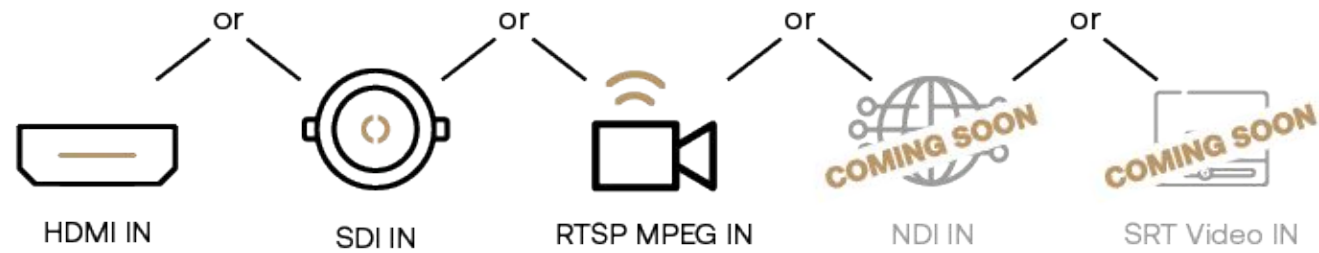

INPUT

schermo touch 24"
integrato con supporto
completo Windows

display con
sottotitolazione/traduzione
real time